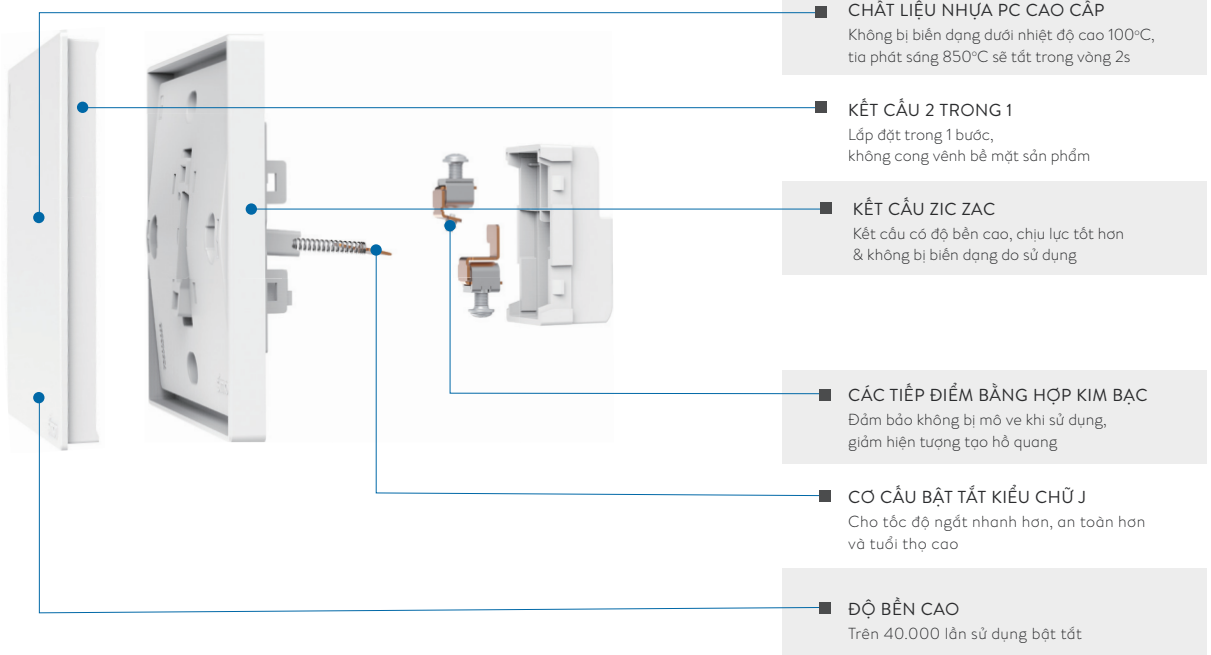

58E602 **1.259.500**
58E602-46 **1.302.400**
58E602-61 **1.302.400**

58E651 **LIÊN HỆ**
58E651-46 **LIÊN HỆ**
58E651-61 **LIÊN HỆ**

585901 **197.900**
585901-46 **240.800**
585901-61 **240.800**

58E732 **578.500**
58E732-46 **621.400**
58E732-61 **621.400**

58E7001 **LIÊN HỆ**
58E7001-46 **LIÊN HỆ**
58E7001-61 **LIÊN HỆ**

58E7005 **LIÊN HỆ**
58E7005-46 **LIÊN HỆ**
58E7005-61 **LIÊN HỆ**

58E7006 **LIÊN HỆ**
58E7006-46 **LIÊN HỆ**
58E7006-61 **LIÊN HỆ**

58E743 **LIÊN HỆ**
58E743-46 **LIÊN HỆ**
58E743-61 **LIÊN HỆ**

58E745 **LIÊN HỆ**
58E745-46 **LIÊN HỆ**
58E745-61 **LIÊN HỆ**

58E746 **LIÊN HỆ**
58E746-46 **LIÊN HỆ**
58E746-61 **LIÊN HỆ**

KHUNG VIỀN Frames

KHUNG ĐÔI
2 Gang Frame

580620 **46.000**
580620-46 **88.900**
580620-61 **88.900**

KHUNG BA
3 Gang Frame

580630 **54.500**
580630-46 **97.400**
580630-61 **97.400**

KHUNG BỐN
4 Gang Frame

580640 **69.500**
580640-46 **112.400**
580640-61 **112.400**

KHUNG NĂM
5 Gang Frame

580650 **106.900**
580650-46 **149.800**
580650-61 **149.800**