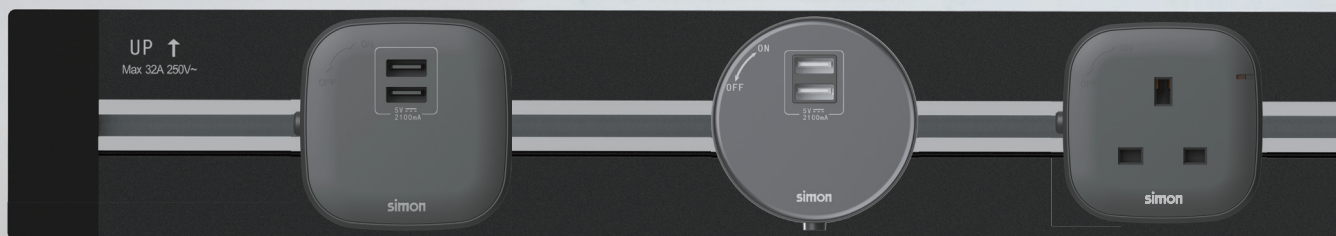

Simon | Track Socket

Less space, more outlets

MÀU SẮC

Trắng

Đen

Ổ CẮM Socket-outlets

Ổ CẮM ĐƠN 3 CHẤU ĐA NĂNG 13A
Multi-standard Socket-Square-WH
(68x68x28mm) **MTS1189** ☐ **342.100**

Ổ CẮM ĐƠN 3 CHẤU ĐA NĂNG 13A
Multi-standard Socket-Square-BK
(68x68x28mm) **MTS1189-BL** ☒ **342.100**

Ổ CẮM ĐƠN 3 CHẤU ĐA NĂNG 13A
Multi-standard Socket-Round-WH
(69x28mm) **MTS1089** ☐ **452.100**

Ổ CẮM ĐƠN 3 CHẤU ĐA NĂNG 13A
Multi-standard Socket-Round-BK
(69x28mm) **MTS1089-BL** ☒ **452.100**

Ổ CẮM ĐƠN 3 CHẤU KIỂU ANH 13A
13A BS Socket-Square-WH
(68x68x28mm) **MTS1381** ☐ **342.100**

Ổ CẮM ĐƠN 3 CHẤU KIỂU ANH 13A
13A BS Socket-Square-BK
(68x68x28mm) **MTS1381-BL** ☒ **342.100**

Ổ CẮM ĐƠN SCHUKO 16A
Schuko Socket-Round-WH
(69x28mm) **MTS1688** ☐ **369.600**

Ổ CẮM ĐƠN SCHUKO 16A
Schuko Socket-Round-BK
(69x28mm) **MTS1688-BL** ☒ **369.600**

Ổ USB ĐÔI DC 5V 2.1A
USB Outlet-Square-WH (DC 5V 2.1A)
(68x68x28mm) **MTSE721** ☐ **650.100**

Ổ USB ĐÔI DC 5V 2.1A
USB Outlet-Square-BK (DC 5V 2.1A)
(68x68x28mm) **MTSE721-BL** ☒ **650.100**

Ổ USB ĐÔI DC 5V 2.1A
USB Outlet-Round-WH (DC 5V 2.1A)
(69x28mm) **MTSE722** ☐ **760.100**

Ổ USB ĐÔI DC 5V 2.1A
USB Outlet-Round-BK (DC 5V 2.1A)
(69x28mm) **MTSE722-BL** ☒ **760.100**

PHỤ KIỆN

THANH RAY ĐIỆN LẮP NỔI
600/ 800/ 1000/ 1200 MM
Surface-mounted Power Track

FTS4506-SL ■ **2.038.300**
FTS4508-SL ■ **2.533.300**
FTS4510-SL ■ **3.084.400**
FTS4512-SL ■ **3.635.500**

THANH RAY ĐIỆN LẮP NỔI
600/ 800/ 1000/ 1200 MM
Surface-mounted Power Track

FTS4506-BL ■ **2.038.300**
FTS4508-BL ■ **2.533.300**
FTS4510-BL ■ **3.084.400**
FTS4512-BL ■ **3.635.500**

THANH RAY ĐIỆN LẮP ÂM
600/ 800/ 1000/ 1200 MM
Wall-mounted-Power Track

FTS5006-SL ■ **2.038.300**
FTS5008-SL ■ **2.533.300**
FTS5010-SL ■ **3.084.400**
FTS5012-SL ■ **3.635.500**

THANH RAY ĐIỆN LẮP ÂM
600/ 800/ 1000/ 1200 MM
Wall-mounted-Power Track

FTS5006-BL ■ **2.038.300**
FTS5008-BL ■ **2.533.300**
FTS5010-BL ■ **3.084.400**
FTS5012-BL ■ **3.635.500**